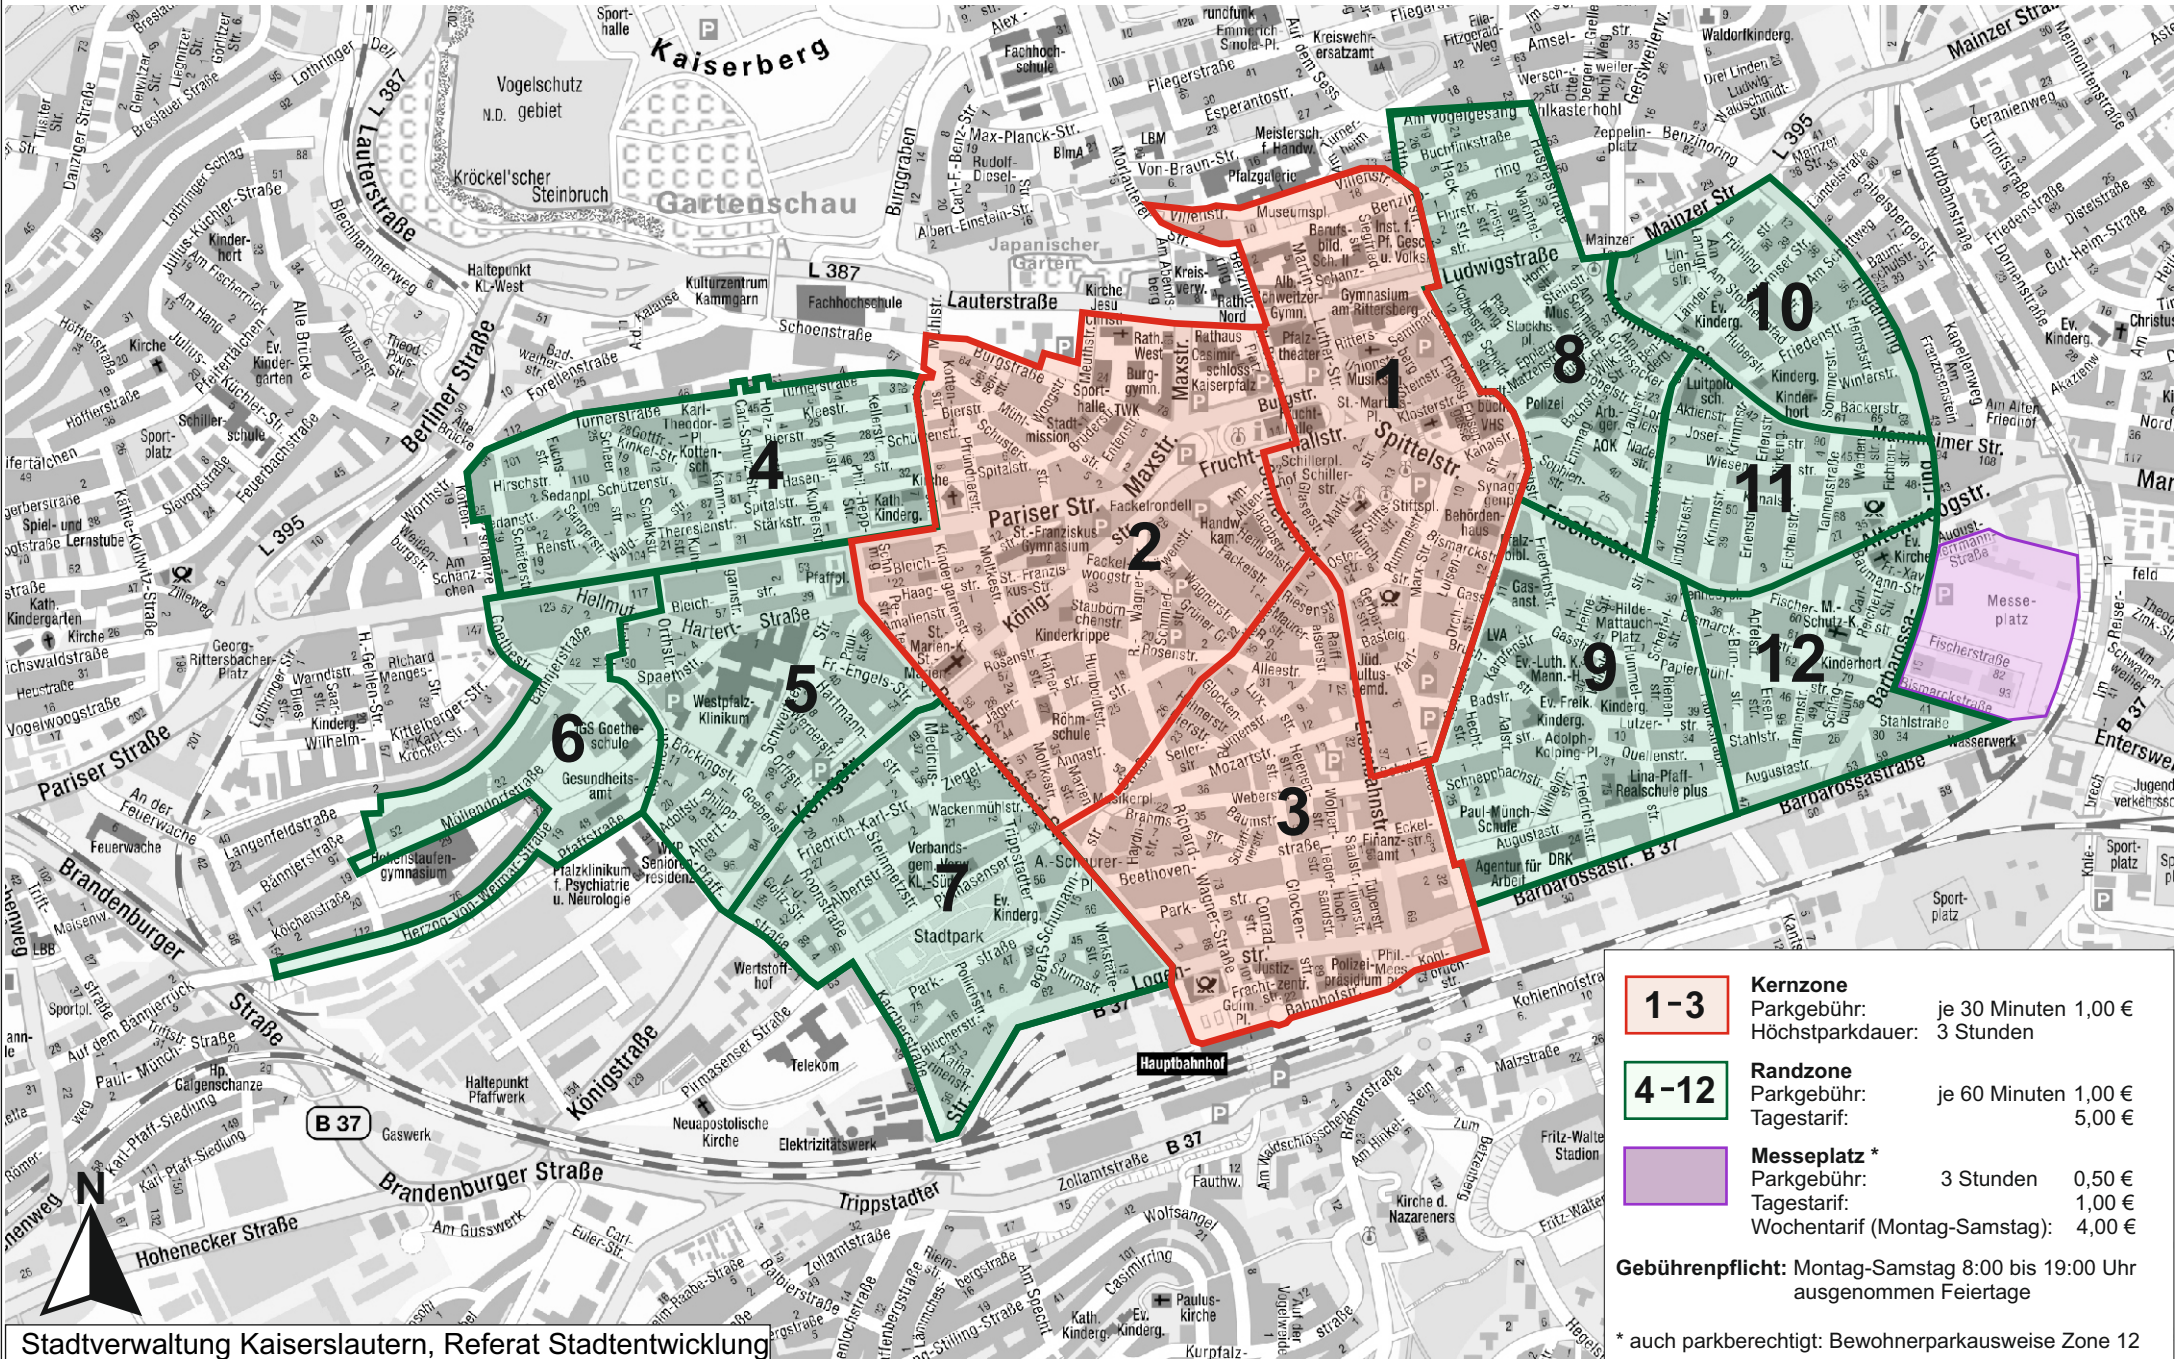

# PARKRAUMBEWIRTSCHAFTUNG

Stand: Mai 2023

<b>1-3</b>	<b>Kernzone</b>	Parkgebühr:	je 30 Minuten 1,00 €
		Höchstparkdauer:	3 Stunden
<b>4-12</b>	<b>Randzone</b>	Parkgebühr:	je 60 Minuten 1,00 €
		Tagestarif:	5,00 €
	<b>Messeplatz *</b>	Parkgebühr:	3 Stunden 0,50 €
		Tagestarif:	1,00 €
		Wochentarif (Montag-Samstag):	4,00 €

**Gebührenpflicht:** Montag-Samstag 8:00 bis 19:00 Uhr ausgenommen Feiertage

\* auch parkberechtigt: Bewohnerparkausweise Zone 12